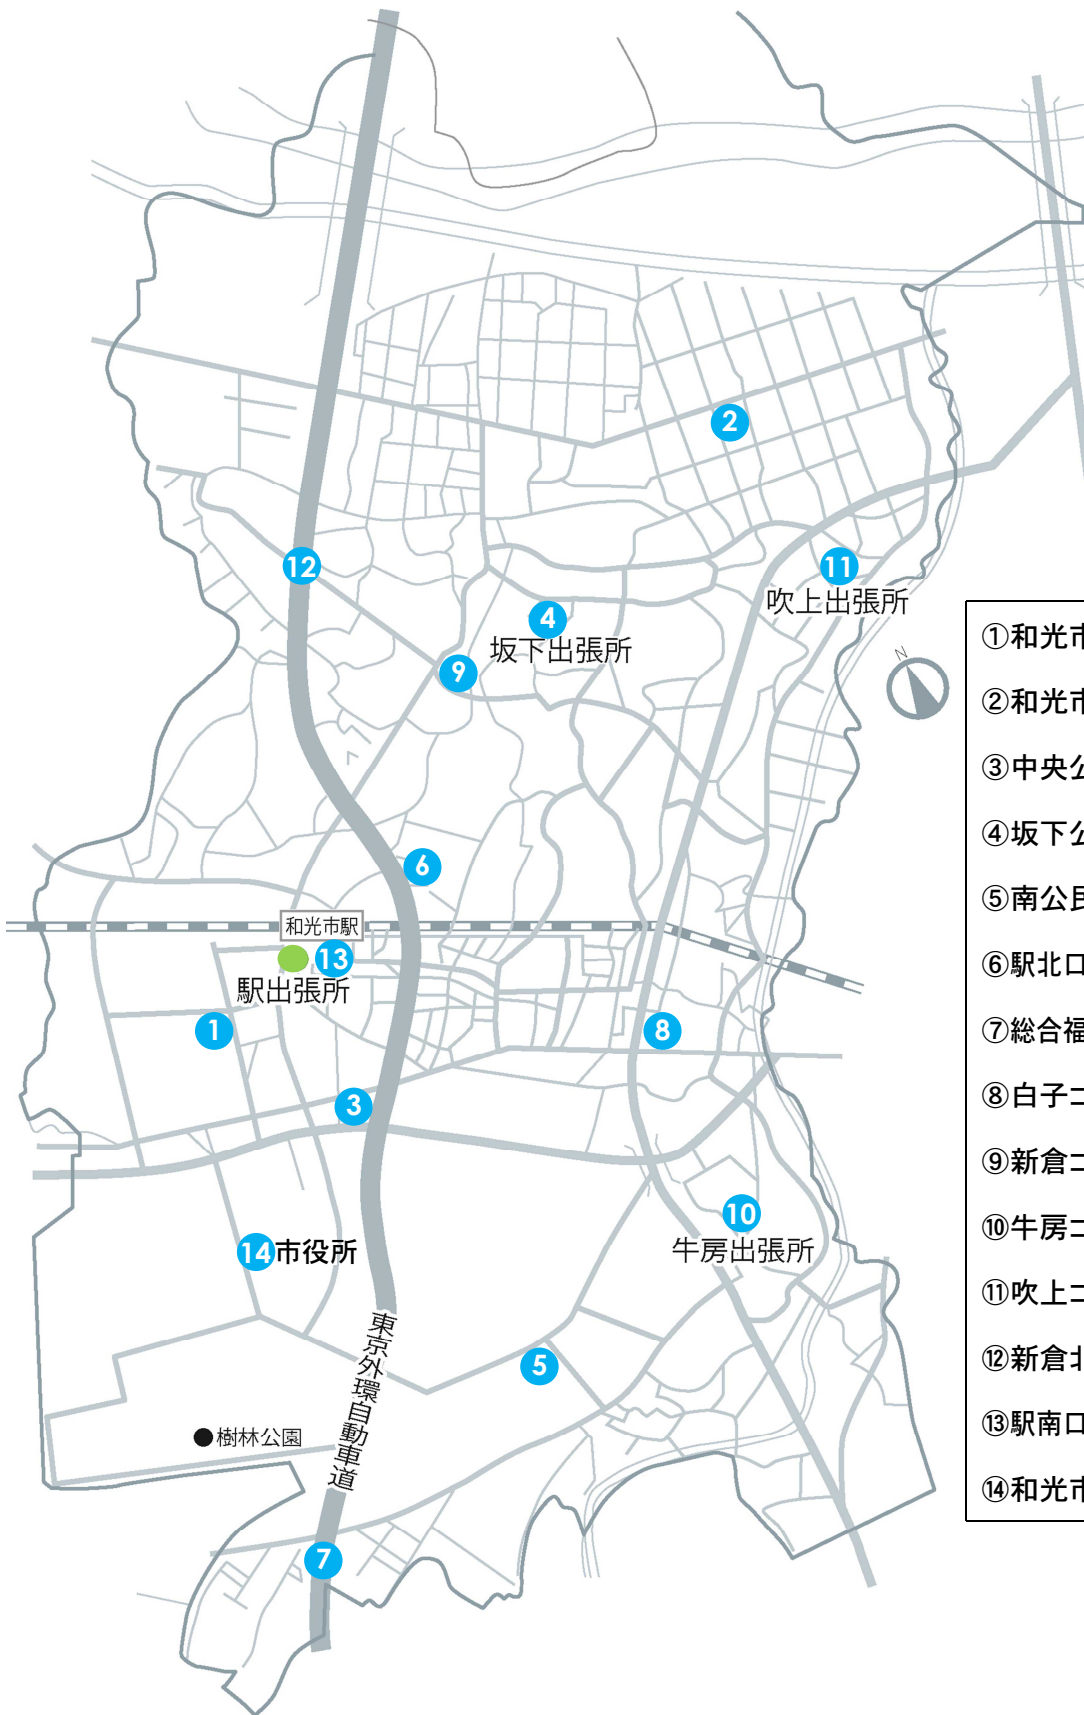

⑦総合福祉会館（ゆめあい和光） ●	
所在地	和光市南 1-23-1
利用時間	午前 9:00～午後 9:30（年末年始は休館）
設置場所	開館入口ドア内（1階）
回収日	火曜日・土曜日

- ◎：図書用ブックポストと視聴覚資料用ブックポストが設置されている場所。
- ：図書用ブックポスト（CD・DVD・ビデオ返却可）が設置されている場所。

⑧白子コミュニティセンター ●	
所在地	和光市白子 2-15-51
利用時間	午前 9:00～午後 9:30（月曜日・年末年始は休館）
設置場所	センター入口ドア内（1階）
回収日	火曜日・土曜日

⑨新倉コミュニティセンター ●	
所在地	和光市新倉 2-26-1
利用時間	午前 9:00～午後 9:30（年末年始は休館）
設置場所	ロビー（1階）
回収日	火曜日・土曜日

⑩牛房コミュニティセンター ●	
所在地	和光市白子 2-28-13
利用時間	午前 9:00～午後 9:30（年末年始は休館）
設置場所	ロビー（1階）
回収日	火曜日・土曜日

⑪吹上コミュニティセンター ●	
所在地	和光市白子 3-14-10
利用時間	午前 9:00～午後 9:30（年末年始は休館）
設置場所	ロビー（1階）
回収日	火曜日・土曜日

⑫新倉北地域センター ●	
所在地	和光市新倉 2-9-10
利用時間	常時（年末年始は除く）
設置場所	入口外
回収日	火曜日・土曜日

⑬駅南口自転車駐車場 ●	
所在地	和光市本町 3-35
利用時間	午前 4:50～午前 1:10（年末年始は除く）
設置場所	事務所入口（地下）
回収日	火曜日～日曜日

⑭和光市役所 ◎	
所在地	和光市広沢 1-5
利用時間	午前 8:30～午後 5:15（土曜日（毎月第三土曜日午前を除く）、日曜日、祝祭日、年末年始は休所）
設置場所	市役所車寄せ側入口（1階・ATM前）
回収日	火曜日・木曜日・土曜日

# ＜和光市内ブックポスト設置場所＞

- ①和光市図書館
- ②和光市図書館下新倉分館
- ③中央公民館
- ④坂下公民館
- ⑤南公民館
- ⑥駅北口土地区画整理事業事務所
- ⑦総合福祉会館（ゆめあい和光）
- ⑧白子コミュニティセンター
- ⑨新倉コミュニティセンター
- ⑩牛房コミュニティセンター
- ⑪吹上コミュニティセンター
- ⑫新倉北地域センター
- ⑬駅南口自転車駐車場（地下）
- ⑭和光市役所