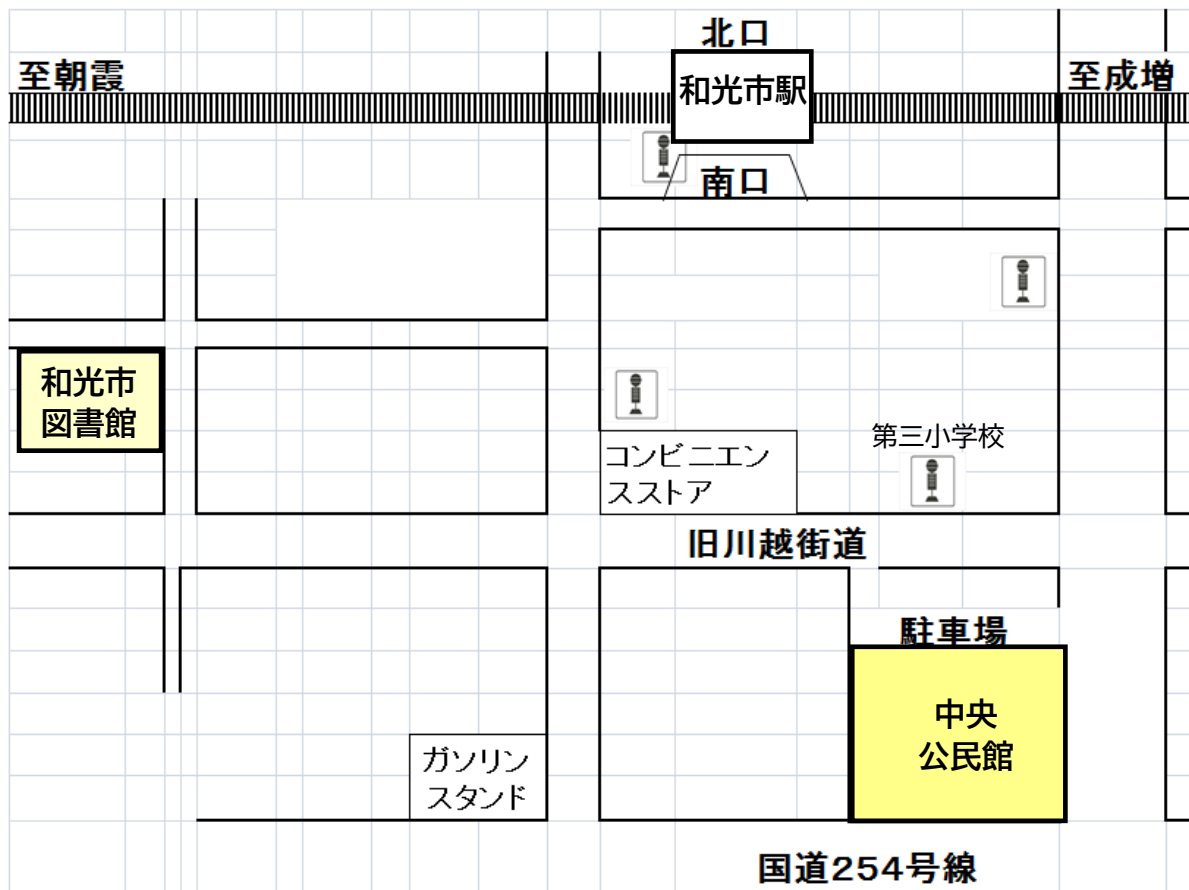

図書館休館による臨時の 新聞閲覧場所のお知らせ

下記期間、蔵書点検で図書館は休館しているため
臨時の新聞閲覧場所を中央公民館に設けます。

期間：1月20日(月)13時から1月29日(金)17時まで

場所：中央公民館ロビー

閲覧できる新聞：朝刊のみ8紙

- ① 朝日新聞 ② 読売新聞 ③ 毎日新聞 ④ スポーツ報知
- ⑤ 日本経済新聞 ⑥ 産経新聞 ⑦ 東京新聞 ⑧ 日刊スポーツ

中央公民館周辺の地図

現在、中央公民館では雨漏改修工事期間中のため、駐車場が大変混雑しています。
ご利用に際し、大変ご迷惑をおかけいたしますが、ご理解とご協力のほどよろしくお願いいたします。