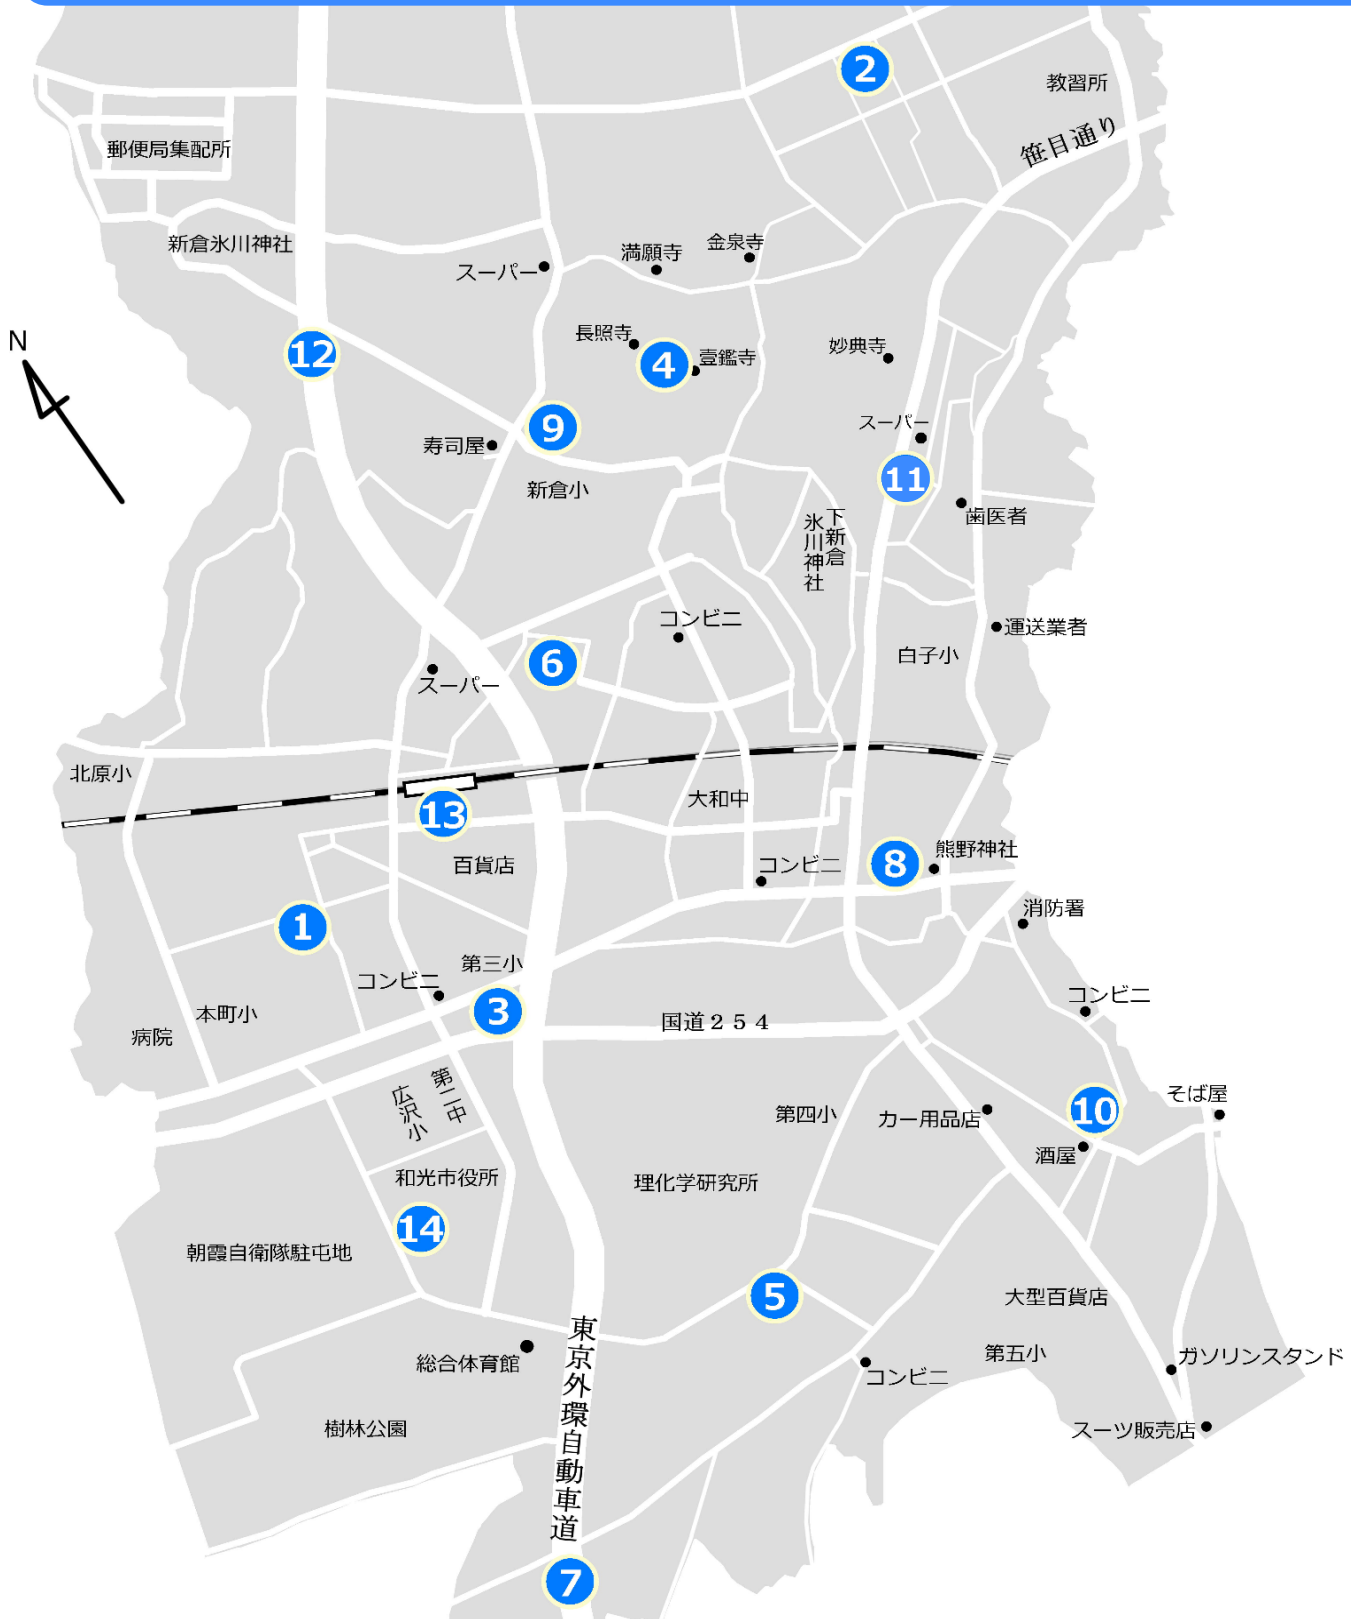

和光市内ブックポスト設置場所

① 和光市図書館	⑧ 白子コミュニティセンター
② 和光市図書館 下新倉分館	⑨ 新倉コミュニティセンター
③ 中央公民館	⑩ 牛房コミュニティセンター
④ 坂下公民館	⑪ 白子吹上コミュニティセンター
⑤ 南公民館	⑫ 新倉北地域センター
⑥ 駅北口土地区画整理事業事務所	⑬ 和光市駅南口自転車駐車場（地下）
⑦ 総合福祉会館（ゆめあい和光）	⑭ 和光市役所