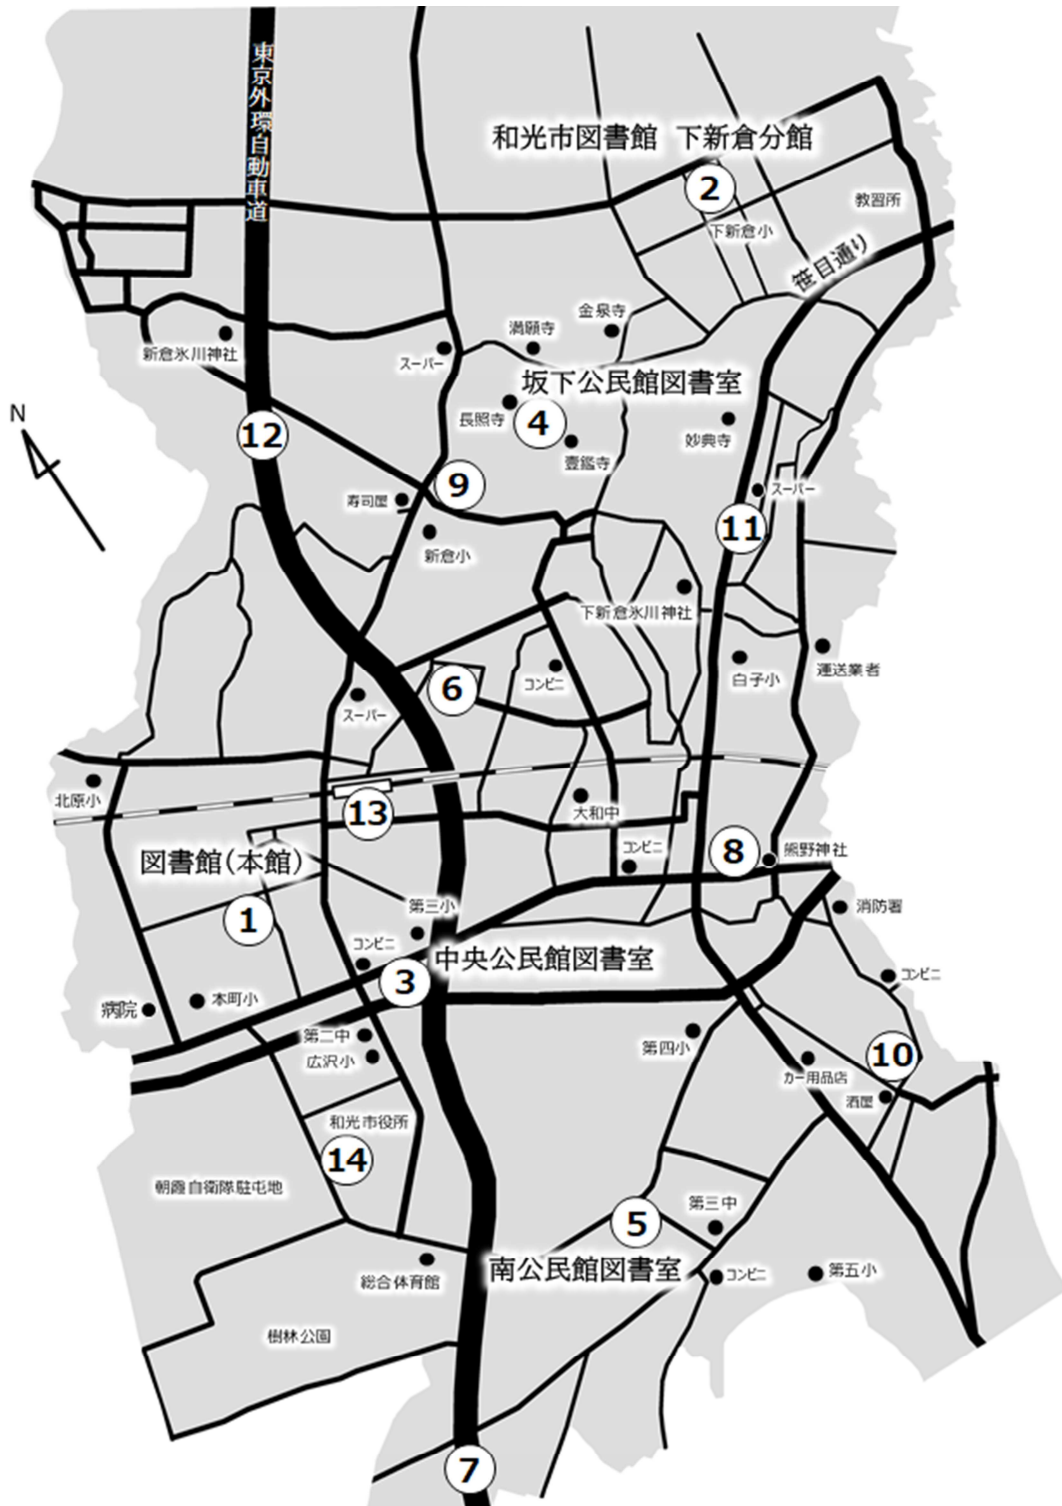

＜和光市内ブックポスト設置場所＞

① 和光市図書館	⑧ 白子コミュニティセンター
② 和光市図書館 下新倉分館	⑨ 新倉コミュニティセンター
③ 中央公民館	⑩ 牛房コミュニティセンター
④ 坂下公民館	⑪ 白子吹上コミュニティセンター
⑤ 南公民館	⑫ 新倉北地域センター
⑥ 駅北口まちづくり事務所	⑬ 和光市駅南口自転車駐車場(地下)
⑦ 総合福祉会館 (ゆめあい和光)	⑭ 和光市役所